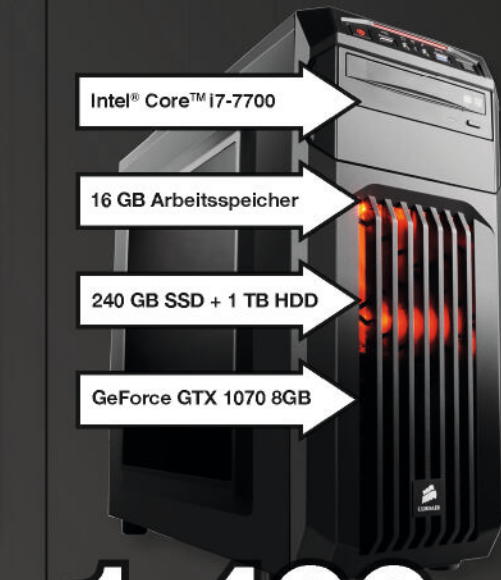

- Intel® Core™ i7-7700
- 16 GB Arbeitsspeicher
- 240 GB SSD + 1 TB HDD
- GeForce GTX 1070 8GB

1.499,-

chiliGREEN Enthusiast DT8080

- Windows 10 Home
- Intel® Core™ i7-7700 Prozessor (bis zu 4,20 GHz)
- 16 GB DDR4 Arbeitsspeicher
- 240 GB SSD + 1 TB Festplatte
- Palit GeForce GTX 1070 Dual (8 GB)
- Corsair Carbide SPEC-01 Gaming-Gehäuse

Anschlüsse:
1 GBit LAN, HDMI, DVI-D, 3x DisplayPort;
4x USB 3.0, 2x USB 2.0, 1x Front USB 3.0;

2 Jahre Garantie mit Pick-Up-und-Return-Service