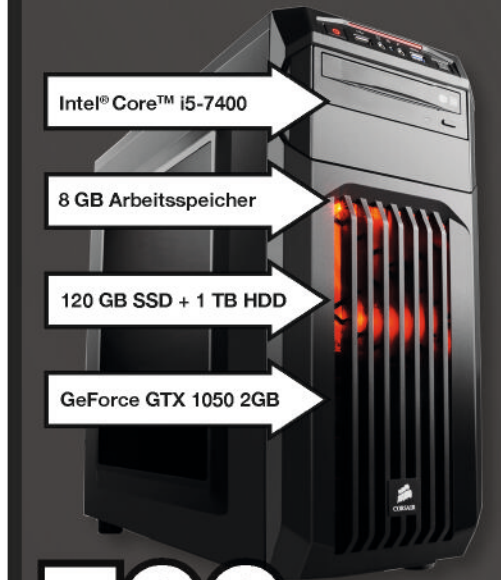

GAMING PC

- Intel® Core™ i5-7400
- 8 GB Arbeitsspeicher
- 120 GB SSD + 1 TB HDD
- GeForce GTX 1050 2GB

799,-

chiliGREEN Enthusiast DT8055

- Windows 10 Home
- Intel® Core™ i5-7400 Prozessor (bis zu 3,50 GHz)
- 8 GB DDR4 Arbeitsspeicher
- 240 GB SSD + 1 TB Festplatte
- Palit GeForce GTX 1050 StormX (2 GB)
- Corsair Carbide SPEC-01 Gaming-Gehäuse

Anschlüsse:
1 GBit LAN, HDMI, DVI-D, DisplayPort;
4x USB 3.0, 2x USB 2.0, 1x Front USB 3.0;

2 Jahre Garantie mit Pick-Up-und-Return-Service