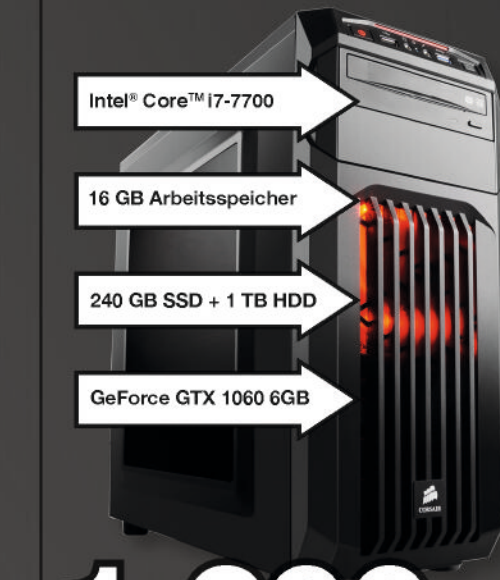

- Intel® Core™ i7-7700
- 16 GB Arbeitsspeicher
- 240 GB SSD + 1 TB HDD
- GeForce GTX 1060 6GB

1.299,-

chiliGREEN Enthusiast DT8070

- Windows 10 Home
- Intel® Core™ i7-7700 Prozessor (bis zu 4,20 GHz)
- 16 GB DDR4 Arbeitsspeicher
- 240 GB SSD + 1 TB Festplatte
- Palit GeForce GTX 1060 StormX (6 GB)
- Corsair Carbide SPEC-01 Gaming-Gehäuse

Anschlüsse:
1 GBit LAN, HDMI, DVI-D, 3x DisplayPort;
4x USB 3.0, 2x USB 2.0, 1x Front USB 3.0;

2 Jahre Garantie mit Pick-Up-und-Return-Service