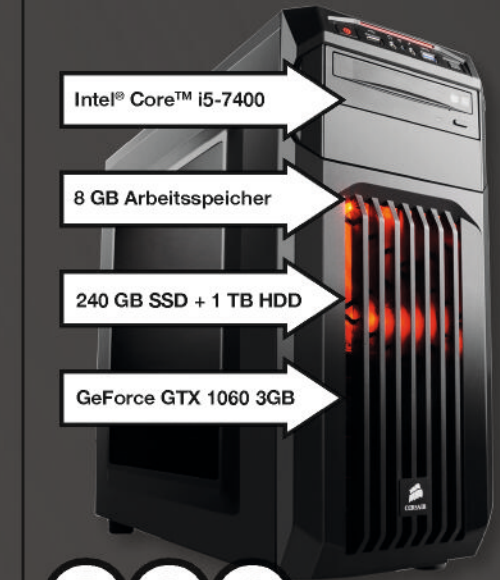

- Intel® Core™ i5-7400
- 8 GB Arbeitsspeicher
- 240 GB SSD + 1 TB HDD
- GeForce GTX 1060 3GB

999,-

chiliGREEN Enthusiast DT8060

- Windows 10 Home
- Intel® Core™ i5-7400 Prozessor (bis zu 3,50 GHz)
- 8 GB DDR4 Arbeitsspeicher
- 240 GB SSD + 1 TB Festplatte
- Palit GeForce GTX 1060 StormX (3 GB)
- Corsair Carbide SPEC-01 Gaming-Gehäuse

Anschlüsse:
1 GBit LAN, HDMI, DVI-D, 3x DisplayPort;
4x USB 3.0, 2x USB 2.0, 1x Front USB 3.0;

2 Jahre Garantie mit Pick-Up-und-Return-Service