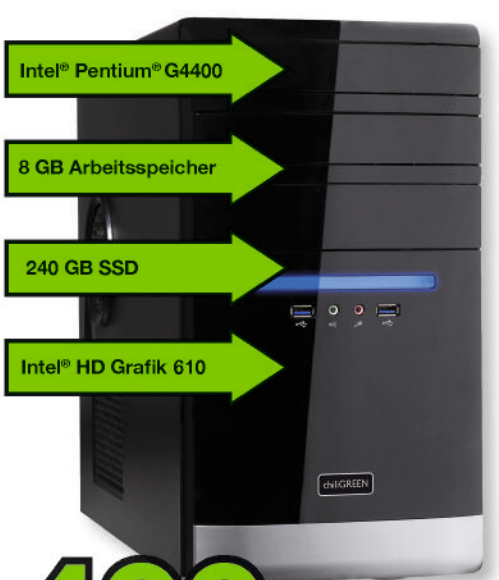

MULTIMEDIA PC

- Intel® Pentium® G4400
- 8 GB Arbeitsspeicher
- 240 GB SSD
- Intel® HD Grafik 610

499,-

chiliGREEN Perform DR8015

- Windows 10 Home
- Intel® Pentium® G4400 Prozessor (3,30 GHz)
- 8 GB DDR4 Arbeitsspeicher
- 240 GB SSD
- Intel® HD Grafik 610

Anschlüsse:
1 GBit LAN, HDMI, DVI-D, VGA;
2x USB 3.0, 4x USB 2.0, 2x Front USB 3.0;
5.1 Kanal Audio

2 Jahre Garantie mit Pick-Up-und-Return-Service

Eine Festplatte kann nachgerüstet werden – wenden Sie sich an Ihren Fachhändler.