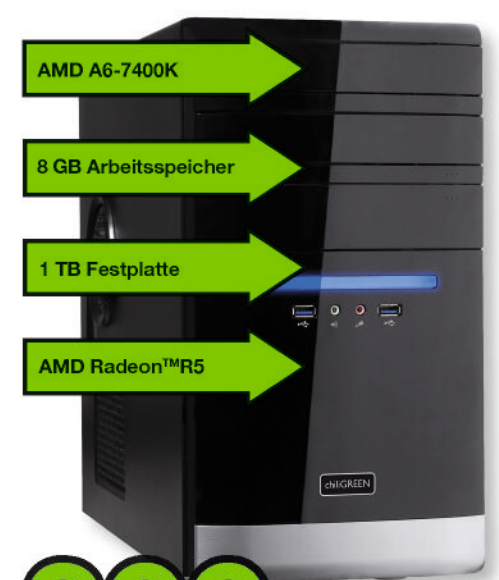

EINSTEIGER PC

- AMD A6-7400K
- 8 GB Arbeitsspeicher
- 1 TB Festplatte
- AMD Radeon™ R5

399,-

chiliGREEN Experience DX8000

- Windows 10 Home
- AMD A6-7400K Prozessor (bis zu 3,90 GHz)
- 8 GB DDR3 Arbeitsspeicher
- 1 TB Festplatte
- AMD Radeon™ R5 Grafik

Anschlüsse:
1 GBit LAN, DVI-D, VGA;
2x USB 3.0, 4x USB 2.0, 2x Front USB 3.0;
5.1 Kanal Audio

2 Jahre Garantie mit Pick-Up-und-Return-Service